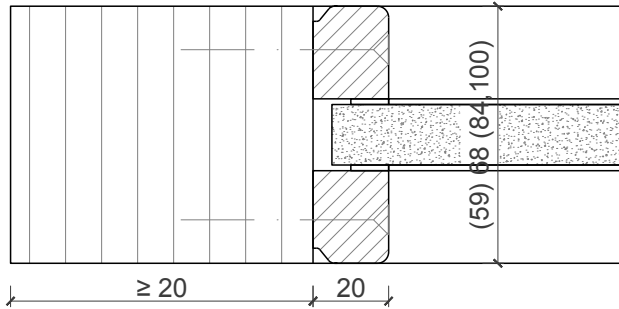

# Festverglasung EI 30

Pfosten Riegel

Varianten für Verglasungen:

Glas mittig  
Glasleisten Schräg

Glas mittig  
Glasleisten Gerade

Glas mittig  
Glasleiste einseitig

Weitere mögliche Ausführungsvarianten und Multifunktionen auf Anfrage.