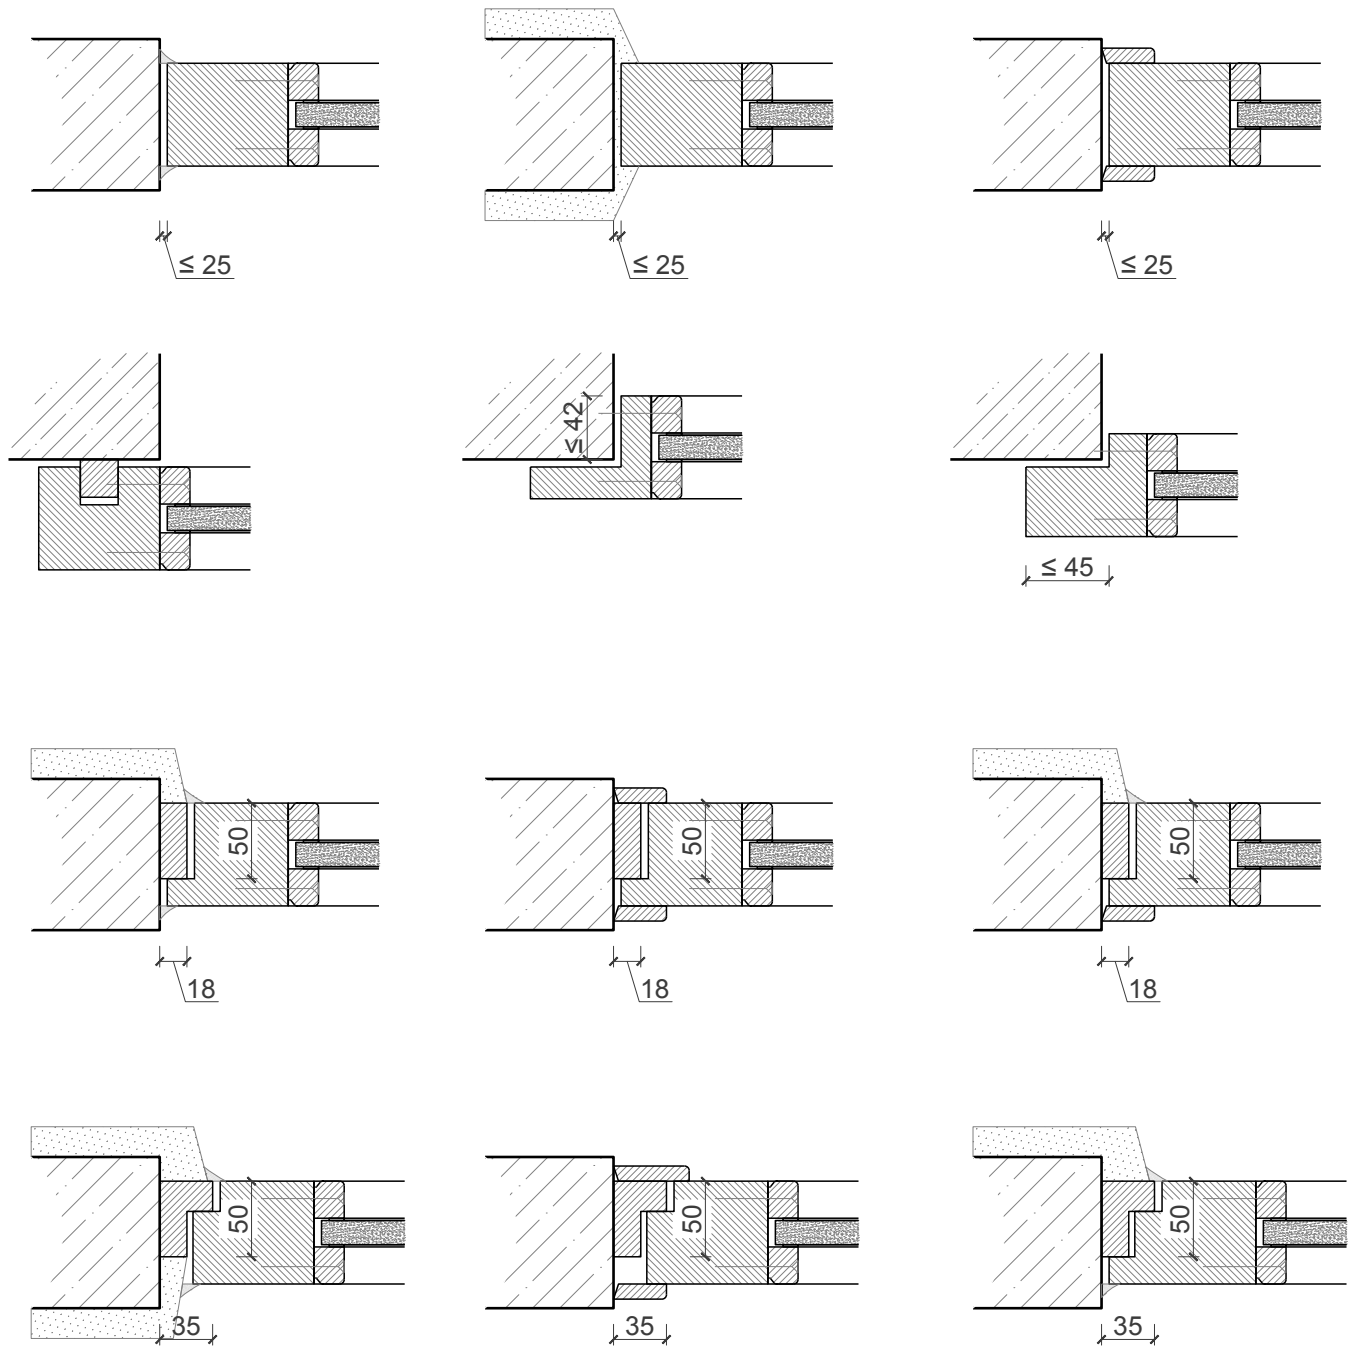

Festverglasung EI 30

Pfosten Riegel

Varianten für Wandanschlüsse:

Weitere mögliche Ausführungsvarianten und Multifunktionen auf Anfrage.