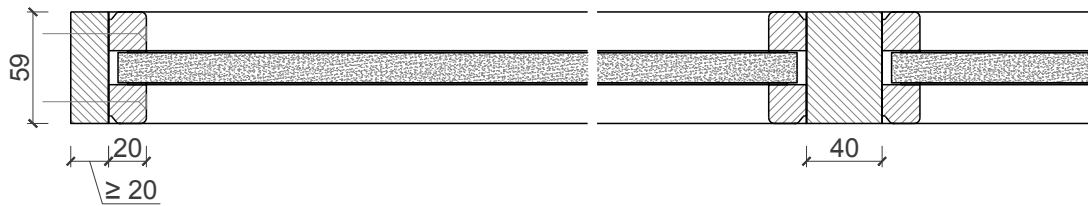

# Festverglasung EI 30

Pfosten Riegel

Ansicht und Schnitt

Vertikalschnitt

Horizontalschnitt

# Festverglasung EI 30

Pfosten Riegel

Varianten:

Friese 59mm

Friese 68mm

Friese 84mm

Friese 100mm

Weitere mögliche Ausführungsvarianten und Multifunktionen auf Anfrage.

# Festverglasung EI 30

Pfosten Riegel

Elementverbindungen:

Friese 59mm

Friese 68mm

Friese 84mm

Friese 100mm

Weitere mögliche Ausführungsvarianten und Multifunktionen auf Anfrage.