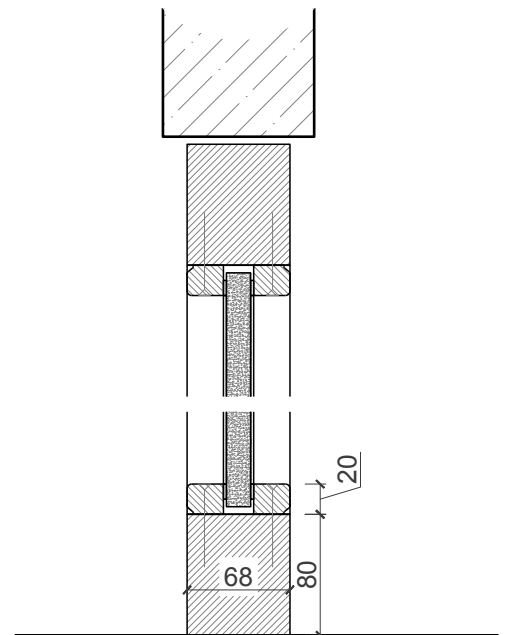

# Festverglasung EI 30

Pfosten Riegel

Ansicht und Schnitt

Vertikalschnitt

Horizontalschnitt

# Festverglasung EI 30

Pfosten Riegel

Varianten:

Friese 59mm

Friese 68mm

Friese 84mm

Friese 100mm

Weitere mögliche Ausführungsvarianten und Multifunktionen auf Anfrage.

# Festverglasung EI 30

Pfosten Riegel

Elementverbindungen:

Friese 59mm

Friese 68mm

Friese 84mm

Friese 100mm

Weitere mögliche Ausführungsvarianten und Multifunktionen auf Anfrage.