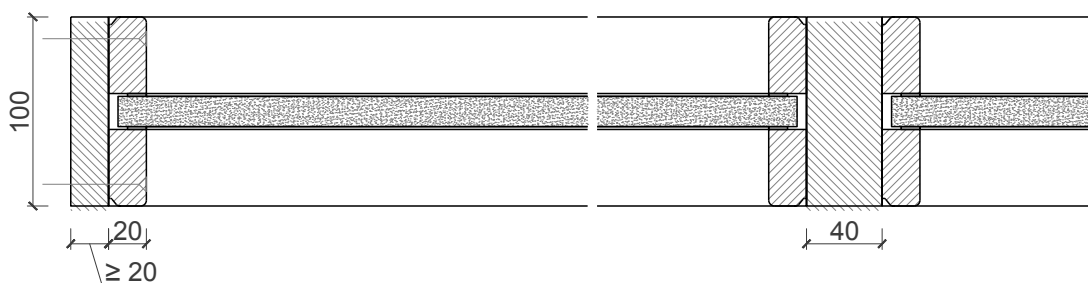

# Festverglasung EI 30

Pfosten Riegel

Ansicht und Schnitt

Vertikalschnitt

Horizontalschnitt

# Festverglasung EI 30

Pfosten Riegel

Varianten:

Friese 59mm

Friese 68mm

Friese 84mm

Friese 100mm

Weitere mögliche Ausführungsvarianten und Multifunktionen auf Anfrage.

# Festverglasung EI 30

Pfosten Riegel

Elementverbindungen:

Friese 59mm

Friese 68mm

Friese 84mm

Friese 100mm

Weitere mögliche Ausführungsvarianten und Multifunktionen auf Anfrage.