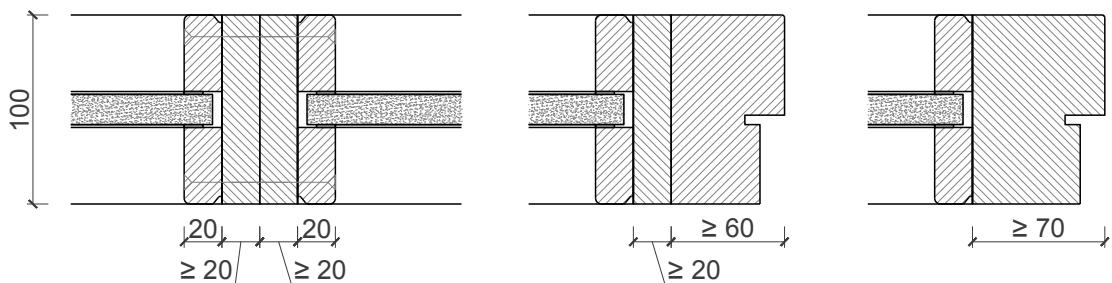

# Festverglasung EI 30

Pfosten Riegel

Elementverbindungen:

Friese 59mm

Friese 68mm

Friese 84mm

Friese 100mm

Weitere mögliche Ausführungsvarianten und Multifunktionen auf Anfrage.