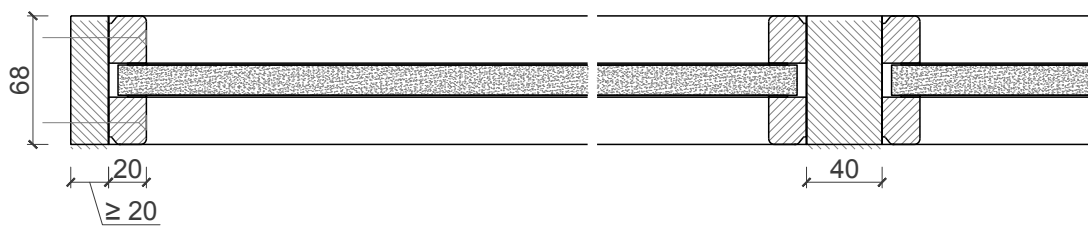

# Festverglasung EI 30

Pfosten Riegel

Ansicht und Schnitt

Vertikalschnitt

Horizontalschnitt

# Festverglasung EI 30

Pfosten Riegel

Varianten:

Friese 59mm

Friese 68mm

Friese 84mm

Friese 100mm

Weitere mögliche Ausführungsvarianten und Multifunktionen auf Anfrage.

# Festverglasung EI 30

Pfosten Riegel

Elementverbindungen:

Friese 59mm

Friese 68mm

Friese 84mm

Friese 100mm

Weitere mögliche Ausführungsvarianten und Multifunktionen auf Anfrage.