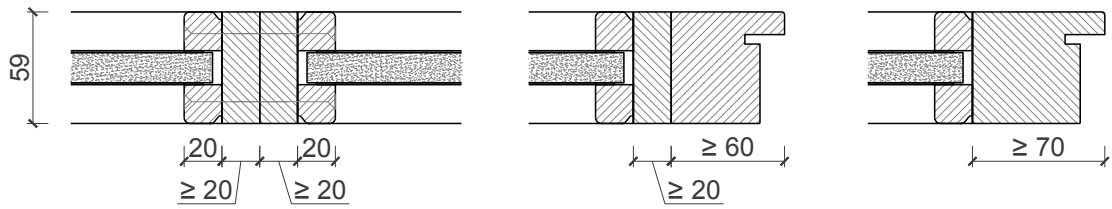

Festverglasung EI 30

Pfosten Riegel

Elementverbindungen:

Friese 59mm