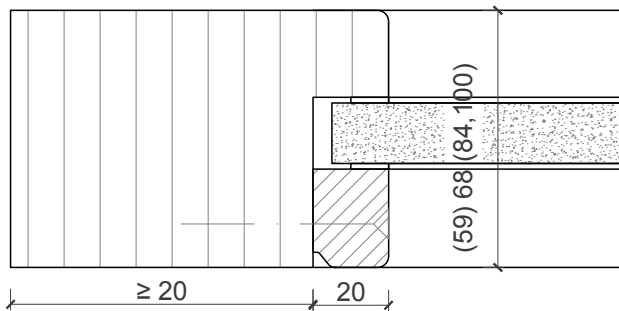

# Festverglasung EI 30

Pfosten Riegel

Varianten für Verglasungen:

Glas mittig  
Glasleisten Schräg

Glas mittig  
Glasleisten Gerade

Glas mittig  
Glasleiste einseitig

Weitere mögliche Ausführungsvarianten und Multifunktionen auf Anfrage.