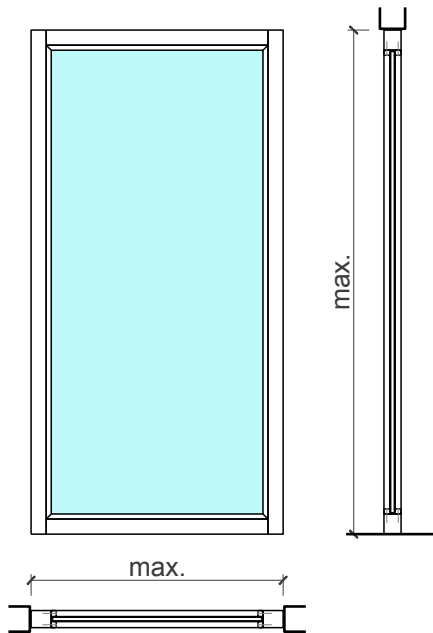

# Festverglasung EI 30

Pfosten Riegel

Ansicht und Schnitt

Vertikalschnitt

Horizontalschnitt

# Festverglasung EI 30

Pfosten Riegel

Varianten:

Friese 59mm

Friese 68mm

Friese 84mm

Friese 100mm

Weitere mögliche Ausführungsvarianten und Multifunktionen auf Anfrage.

# Festverglasung EI 30

Pfosten Riegel

Elementverbindungen:

Friese 59mm

Friese 68mm

Friese 84mm

Friese 100mm

Weitere mögliche Ausführungsvarianten und Multifunktionen auf Anfrage.