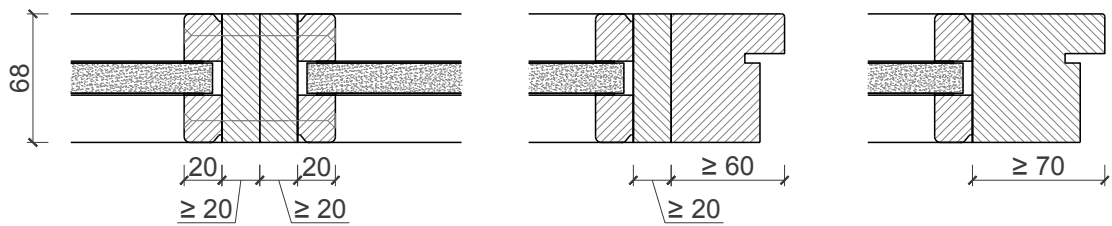

# Festverglasung EI 30

Pfosten Riegel

Elementverbindungen:

Friese 59mm

Friese 68mm

Friese 84mm

Friese 100mm

Weitere mögliche Ausführungsvarianten und Multifunktionen auf Anfrage.