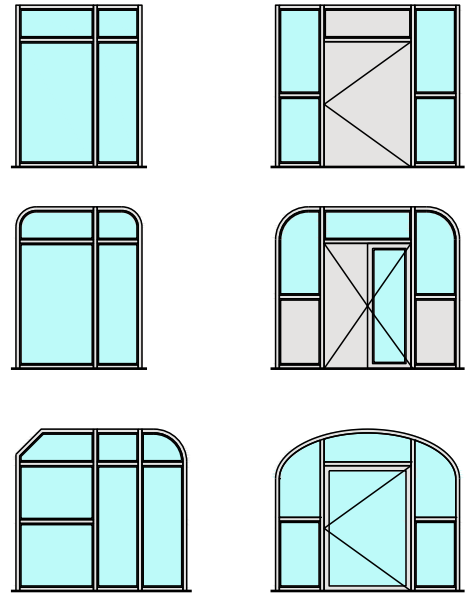

# Festverglasung EI 30

Pfosten Riegel

Ansicht und Schnitt

Vertikalschnitt

Horizontalschnitt

# Festverglasung EI 30

Pfosten Riegel

Varianten:

Friese 59mm

Friese 68mm

Friese 84mm

Friese 100mm

Weitere mögliche Ausführungsvarianten und Multifunktionen auf Anfrage.