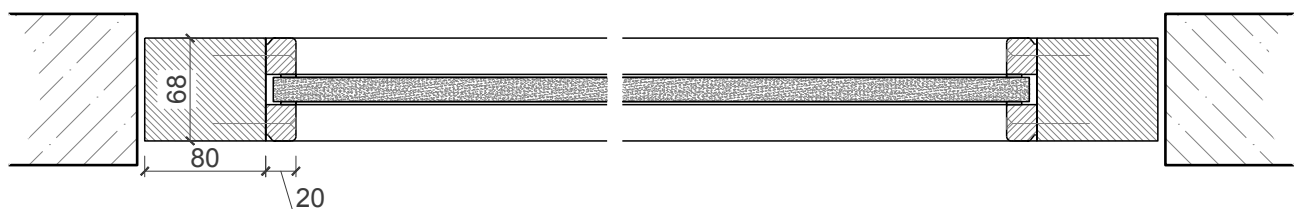

# Festverglasung EI 30

Pfosten Riegel

Ansicht und Schnitt

Vertikalschnitt

Horizontalschnitt

# Festverglasung EI 30

Pfosten Riegel

Varianten:

Friese 59mm

Friese 68mm

Friese 84mm

Friese 100mm

Weitere mögliche Ausführungsvarianten und Multifunktionen auf Anfrage.