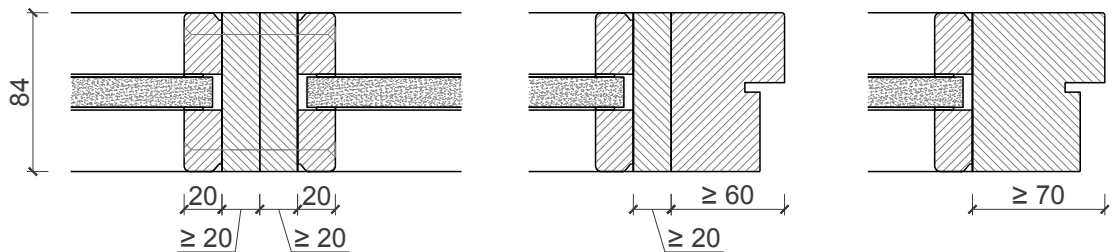

# Festverglasung EI 30

Pfosten Riegel

Elementverbindungen:

Friese 59mm

Friese 68mm

Friese 84mm

Friese 100mm

Weitere mögliche Ausführungsvarianten und Multifunktionen auf Anfrage.