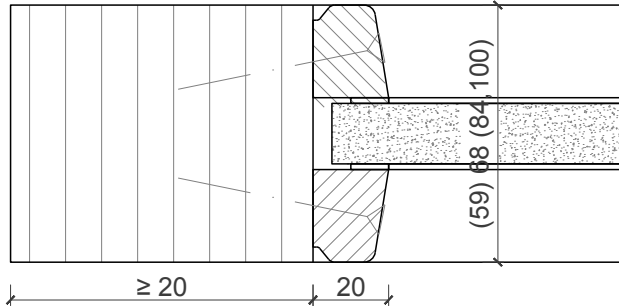

Festverglasung EI 30

Pfosten Riegel

Varianten für Verglasungen:

Glas mittig
Glasleisten Schräg