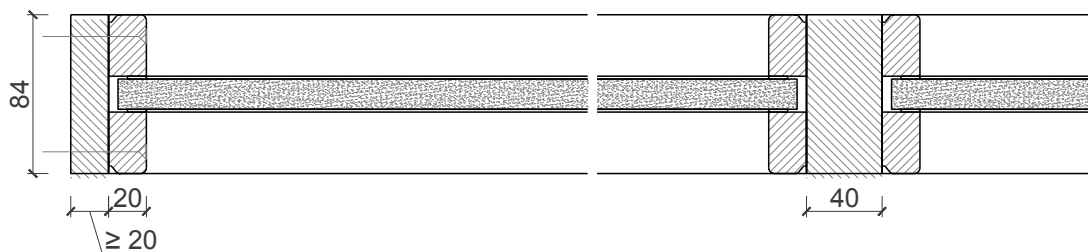

# Festverglasung EI 30

Pfosten Riegel

Ansicht und Schnitt

Vertikalschnitt

Horizontalschnitt

# Festverglasung EI 30

Pfosten Riegel

Varianten:

Friese 59mm

Friese 68mm

Friese 84mm

Friese 100mm

Weitere mögliche Ausführungsvarianten und Multifunktionen auf Anfrage.

# Festverglasung EI 30

Pfosten Riegel

Elementverbindungen:

Friese 59mm

Friese 68mm

Friese 84mm

Friese 100mm

Weitere mögliche Ausführungsvarianten und Multifunktionen auf Anfrage.